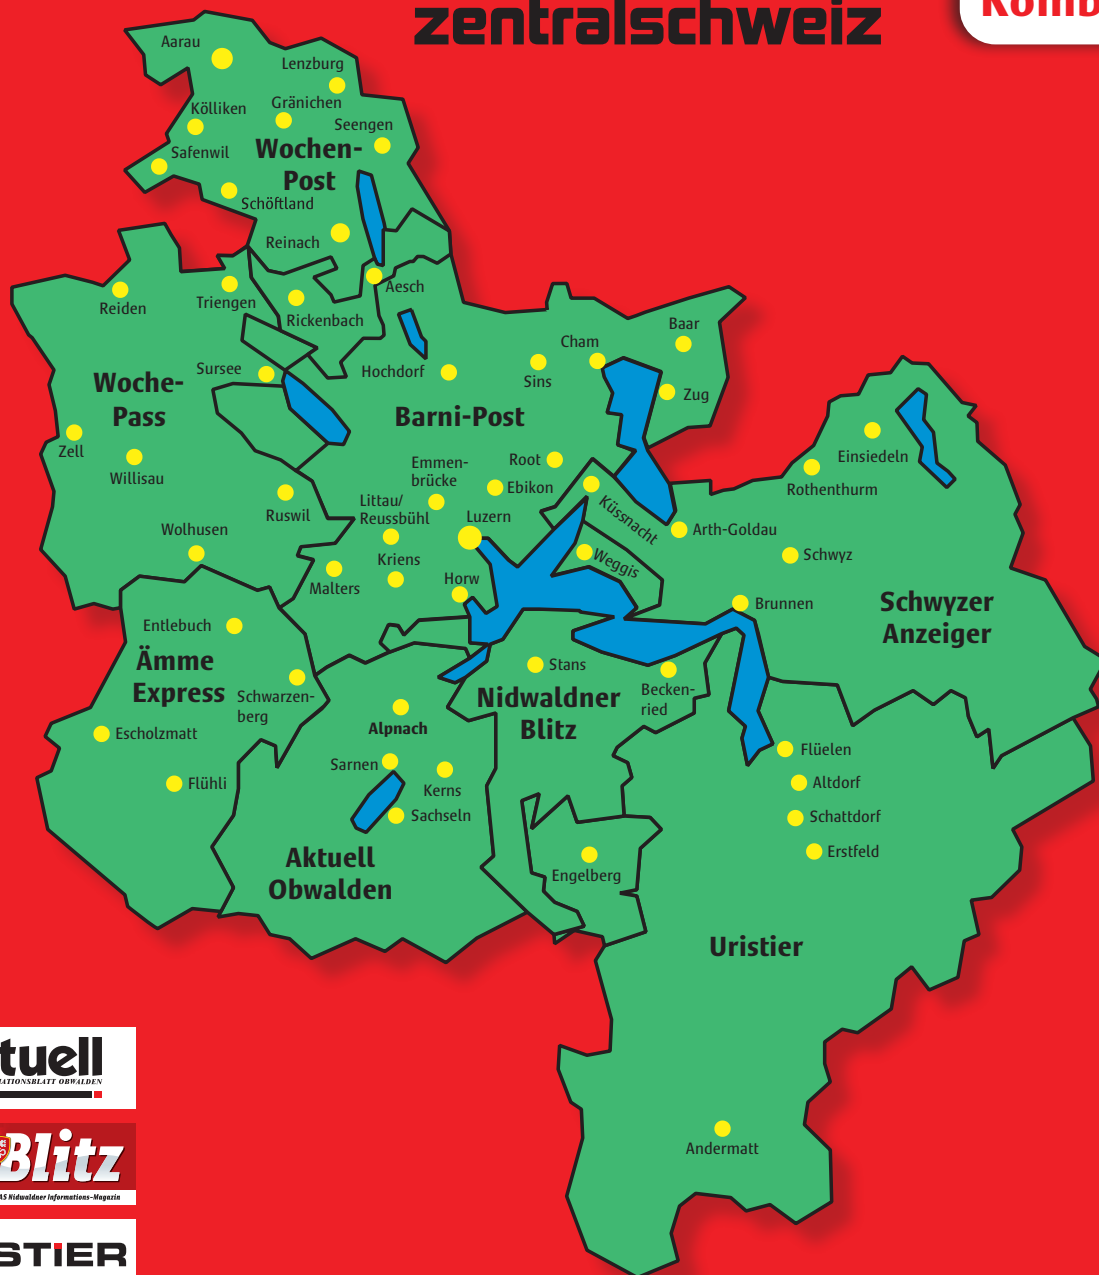

## zentralschweiz

**10%**  
Kombirabatt

Aktuell Obwalden	20 000 Expl.
Nidwaldner Blitz	24 500 Expl.
Uristier	15 000 Expl.
Schwyzer Anzeiger	20 000 Expl.
Barni-Post	75 000 Expl.
Woche-Pass	41 000 Expl.
Woche-Post	45 000 Expl.
Ämme Express	20 600 Expl.